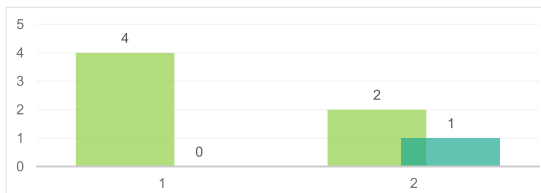

31/05/2015

Linha Escola

Campeonato de Futebol 2015

Data das Rodadas e Locais

06/06/2015

Linha Km14

1ª Rodada - 31/05/2015

1º Jogo

Linha União	Linha Volta Grande
4	0

2º Jogo

Basílio da Gama	Linha Km 14
2	1

14/06/2015

Basílio da Gama

20/06/2015

Linha União

2ª Rodada - 06/06/2015