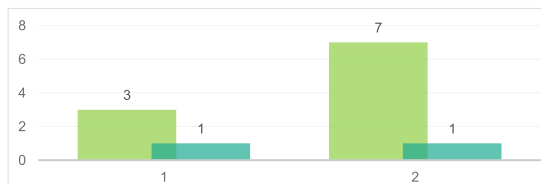

Linha União	Linha Volta Grande
4	0

2º Jogo

Basílio da Gama	Linha Km 14
2	1

14/06/2015

Basílio da Gama

20/06/2015

Linha União

2ª Rodada - 06/06/2015

1º Jogo

Linha Escola	Linha Volta Grande
3	1

2º Jogo

Linha Capivara	Linha Bonita
7	1

28/06/2015

Linha Bonita

05/07/2015

Linha Volta Grande